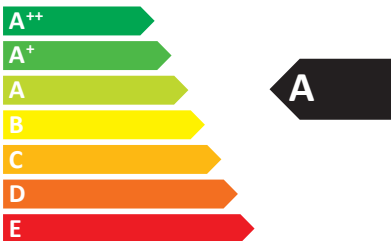

**ENERG**  
енергия · ενεργεια

**Loewe** bild 1.65

ENERGIA · ЕНЕРГИЯ  
ΕΝΕΡΓΕΙΑ · ENERGIJA  
ENERGY · ENERGIE  
ENERGI

**165**  
Watt

**229**  
kWh/annum

**165**  
cm

**65**  
inch

2010/1062 - 2017