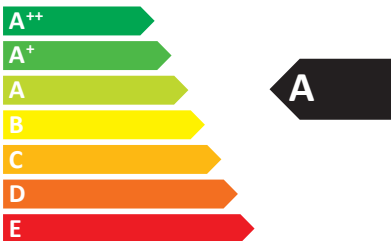

ENERG
енергия · ενεργεια

Loewe bild 1.40

ENERGIA · ЕНЕРГИЯ
ΕΝΕΡΓΕΙΑ · ENERGIJA
ENERGY · ENERGIE
ENERGI

61
Watt

85
kWh/annum

102
cm

40
inch

2010/1062 - 2017